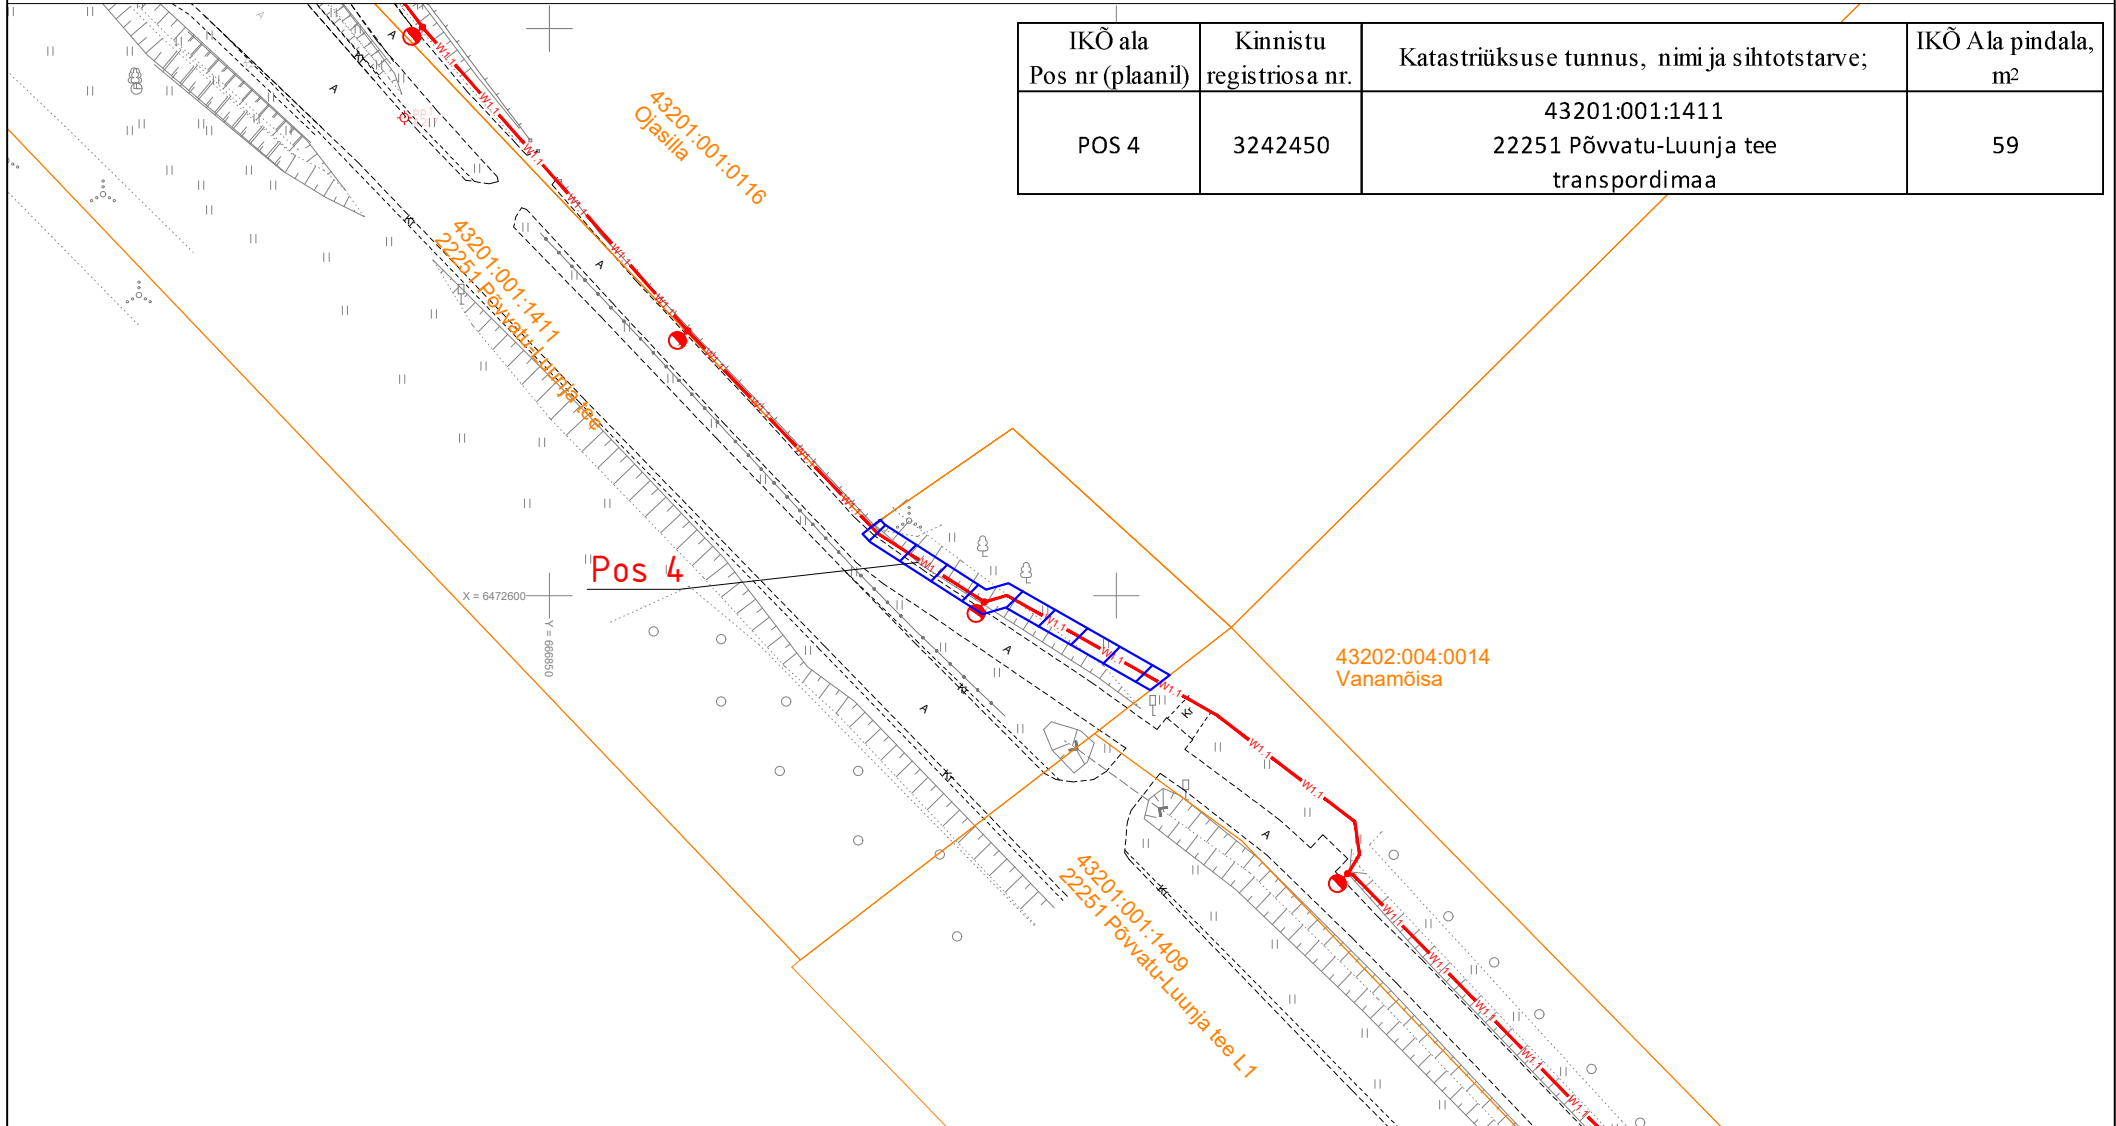

Isikliku kasutusõiguse seadmise plaan

IKÕ ala Pos nr (plaanil)	Kinnistu registriosa nr.	Katastriüksuse tunnus, nimi ja sihtotstarve;	IKÕ Ala pindala, m ²
POS 4	3242450	43201:001:1411 22251 Põlvatu-Luunja tee transpordimaa	59

-  Isikliku kasutusõiguse seadmise ala
-  Katastriüksuste piirid
-  Projekteeritud KOV valgustuse m/p kaabel
Projekteeritud maakaabli pikkus 29m
-  Projekteeritud valgustid torumastil H=6m

Projekti nimi / aadress		Lohkva-Luunja olemasoleva jalgratta ja -jalgte valgustuse projekt. Lohkva küla, Kakumetsa küla, Luunja alevik, Luunja vald, Tartumaa		Töö nr 96130
Koostaja	Heigo Lomp AS Stik-Elekter / Projektseija Tel: 53440061 / E-post: heigo@stik-elekter.ee	Möötkava M 1:750	Leht / formaat Leht 1 / A4	Kuupäev 26.08.2024